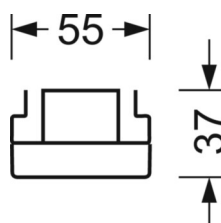

## Оптика

Оснастка	LED, цветопередача/оттенок света CRI ≥ 80 / 4000K
Допуск для координаты цветности (MacAdam)	3SDCM
Фотобиологическая безопасность (светильник)	RG1
Номинальный световой поток	9177lm
Срок службы LED	50000h L80/B10 (Tq 35°C)
светоотдача светильников	174lm/W
Угол излучения	30° (C0) / 30° (C90)
UGR поп./вдоль	13.3 / 12.2

## Механика

**цвет корпуса** белый стандартный для электротехники RAL 9016

**размеры (LxWxH/DxH)** 1531mm x 55mm x 37mm

**вес (нетто)** 2kg

**Вид монтажа** сборка трековых систем, Потолочная световая конструкция, Структура подвесного светильника

## размеры

L	1531 mm	Длина
В	55 mm	Ширина
H	37 mm	Высота