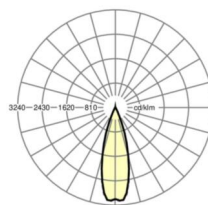

параметры

номер заказа	19445004050
код EAN	4020863404100
номер таможенного тарифа	94051190
Знак прохождения контроля	IP 20, класс защиты I, у 65° < 3000 cd/m², ENEC10 VDE, F, HACCP DIN10500/Food/IFS-пригодность для применения/BRC, Indoor, CE
Степень ударопрочности IK	IK03 (-20°C bis 35°C)
Температура окружения	ta -20°C в 35°C
Гарантийный срок	5 лет
Государственные программы поддержки	BEG - государственные субсидии для энергосберегающих зданий (действительна только для Германии)

электротехника

Балласт	Электронный драйвер (1 штука)
Мощность системы	53W
сетевое напряжение	230V/50Hz
класс энергосбережения/Источник света	C

Оптика

Оснастка	LED, цветопередача/оттенок света CRI ≥ 80 / 4000K
Допуск для координаты цветности (MacAdam)	3SDCM
Фотобиологическая безопасность (светильник)	RG1
Номинальный световой поток	9177lm
Срок службы LED	50000h L80/B10 (Tq 35°C)
светоотдача светильников	174lm/W
Угол излучения	30° (C0) / 30° (C90)
UGR поп./вдоль	13.3 / 12.2

DEEP-LINK

<https://www.regiolum.de/ru/article/19445004050>