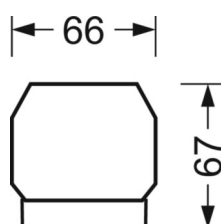

## Механика

**цвет корпуса** белый стандартный для электротехники RAL 9016

**размеры (LxWxH/DxH)** 1531mm x 55mm x 37mm

**вес (нетто)** 2kg

**Вид монтажа** сборка трековых систем, Потолочная световая конструкция, Структура подвесного светильника

## размеры

L	1531 mm	Длина
В	55 mm	Ширина
H	37 mm	Высота